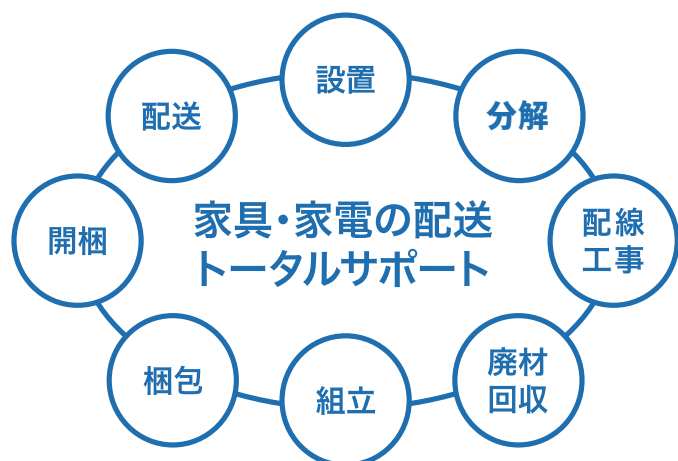

リサイクルショップの配送

家具や白物家電など、リユース品の配送に。お客様の配送業務に関わる負担を軽減し、サービス向上に貢献いたします！

簡単に、安く、手間なく、
家具家電を運びたい。
そんな時には是非、ご利用下さい！

サービスご利用の流れ

STEP1 お問い合わせ

お電話またはインターネットでお気軽にお問い合わせ下さい。

STEP2 梱包・搬出

ご指定の場所にお伺いし、集荷致します。