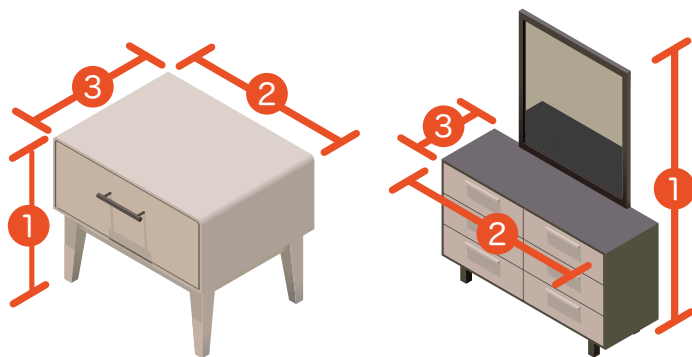

家具の分解・組立、家電の取付け・取外しなど各種工事も承ります。

二階以上の建物への吊上げ・吊下げも対応可能です。

その他にも様々なオプションサービスもご用意しております。お気軽にご相談ください！

東京23区内から送る場合

※全て税込価格になります。

大きさランク	東京23区内へ	東京23区外へ	神奈川県へ	千葉県へ	埼玉県へ
SS ランク 3辺合計 80cm まで	1,078円	1,232円	1,386円	1,386円	1,386円
S ランク 3辺合計 120cm まで	1,540円	1,760円	1,980円	1,980円	1,980円
A ランク 3辺合計 160cm まで	2,233円	2,552円	2,871円	2,871円	2,871円
B ランク 3辺合計 200cm まで	3,080円	3,520円	3,960円	3,960円	3,960円
C ランク 3辺合計 250cm まで	5,275円	6,028円	6,782円	6,782円	6,782円
D ランク 3辺合計 300cm まで	7,662円	8,756円	9,851円	9,851円	9,851円
E ランク 3辺合計 350cm まで	11,589円	13,244円	14,900円	14,900円	14,900円
F ランク 3辺合計 400cm まで	16,363円	18,700円	21,038円	21,038円	21,038円
G ランク 3辺合計 450cm まで	21,137円	24,156円	27,176円	27,176円	27,176円